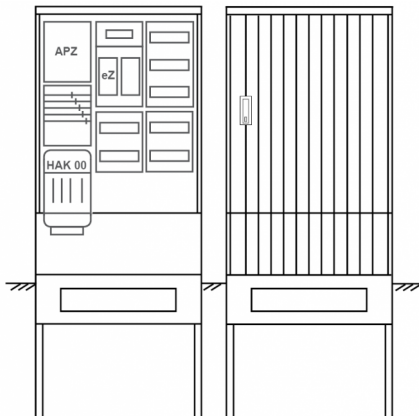

Zähleranschlussssäule PEZ32-1245 Maße:820x2000x280

Artikelnummer: PEZ32-1245

Zähleranschlussssäule für den Außenbereich mit Regendach,
Schutzart IP44, Schutzklasse II,
RAL 7035,
BxHxT[mm]=
820x2000x280, Türverschluss mit Schwenkhebel für zwei Profilhalbzylinder,
Türanschlag wechselbar,
Sockel an Schrank montiert,
Kabeltragschiene höhenverstellbar,
Aufstellung mehrerer Gehäuse möglich,
fertig verdrahtet,
Bestückt mit:1x Zähler, Verteilerfeld, Medienfeld, TN/TNC, 5pol., HAK eingebaut, eHZ
(elektronischer Zähler), TSG als Modular, APZ

Artikelnummer:	PEZ32-1245
EAN:	4251500291276
Zolltarifnummer:	85371098
Preisgruppe:	P.1
Abmessungen [mm]:	820x2000x280
Material:	glasfaserverstärktem Polyester (SMC)
Farbton:	RAL 7035
Schutzart:	IP44
Schutzklasse:	II
Befestigungsart Gehäuse:	Standmontage auf Sockel, zum eingraben
Schließart:	Schwenkhebel für 2 Profilhalbzylinder
Geschäumte Türdichtung:	nein
Kabeleinführung:	unten
Krantransport möglich:	nein