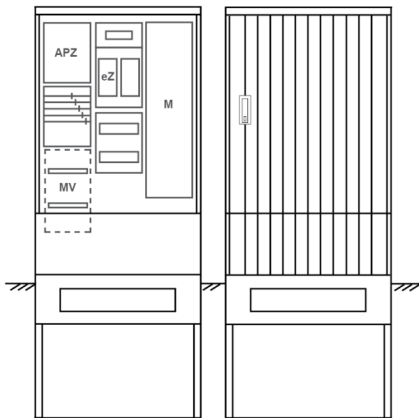

Zähleranschlussssäule PEZ32-1243 Maße:820x2000x280

Artikelnummer: PEZ32-1243

Zähleranschlussssäule für den Außenbereich mit Regendach,
Schutzart IP44, Schutzklasse II,
RAL 7035,
BxHxT[mm]=
820x2000x280, Türverschluss mit Schwenkhebel für zwei Profilhalbzylinder,
Türanschlag wechselbar,
Sockel an Schrank montiert,
Kabeltragschiene höhenverstellbar,
Aufstellung mehrerer Gehäuse möglich,
fertig verdrahtet,
Bestückt mit:1x Zähler, Medienfeld, TN/TNC, 5pol., eHZ (elektronischer Zähler), TSG als
Modular, APZ

Artikelnummer:	PEZ32-1243
EAN:	4251500291269
Zolltarifnummer:	85371098
Preisgruppe:	P
Abmessungen [mm]:	820x2000x280
Material:	glasfaserverstärktem Polyester (SMC)
Farbton:	RAL 7035
Schutzart:	IP44
Schutzklasse:	II
Befestigungsart Gehäuse:	Standmontage auf Sockel, zum eingraben
Schließart:	Schwenkhebel für 2 Profilhalbzylinder
Geschäumte Türdichtung:	nein
Kabeleinführung:	unten
Krantransport möglich:	nein