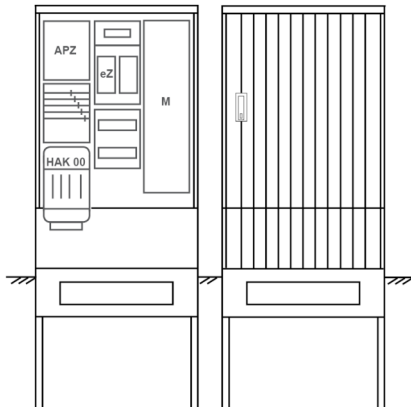

## Zähleranschlussssäule PEZ32-1241 Maße:820x2000x280

Artikelnummer: PEZ32-1241

Zähleranschlussssäule für den Außenbereich mit Regendach,  
Schutzart IP44, Schutzklasse II,  
RAL 7035,  
BxHxT[mm]=  
820x2000x280, Türverschluss mit Schwenkhebel für zwei Profilhalbzylinder,  
Türanschlag wechselbar,  
Sockel an Schrank montiert,  
Kabeltragschiene höhenverstellbar,  
Aufstellung mehrerer Gehäuse möglich,  
fertig verdrahtet,  
Bestückt mit: 1x Zähler, TN/TNC, 5pol., HAK eingebaut, eHZ (elektronischer Zähler), TSG als  
Modular, APZ

<b>Artikelnummer:</b>	PEZ32-1241
<b>EAN:</b>	4251500291252
<b>Zolltarifnummer:</b>	85371098
<b>Preisgruppe:</b>	P
<b>Abmessungen [mm]:</b>	820x2000x280
<b>Material:</b>	glasfaserverstärktem Polyester (SMC)
<b>Farbton:</b>	RAL 7035
<b>Schutzart:</b>	IP44
<b>Schutzklasse:</b>	II
<b>Befestigungsart Gehäuse:</b>	Standmontage auf Sockel, zum eingraben
<b>Schließart:</b>	Schwenkhebel für 2 Profilhalbzylinder
<b>Geschäumte Türdichtung:</b>	nein
<b>Kabeleinführung:</b>	unten
<b>Krantransport möglich:</b>	nein