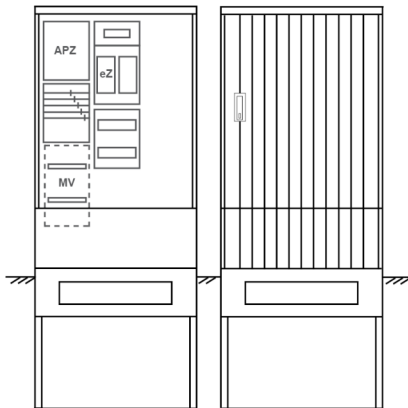

## Zähleranschlussssäule PEZ32-1239 Maße:820x2000x280

Artikelnummer: PEZ32-1239

Zähleranschlussssäule für den Außenbereich mit Regendach,  
Schutzart IP44, Schutzklasse II,  
RAL 7035,  
BxHxT[mm]=  
820x2000x280, Türverschluss mit Schwenkhebel für zwei Profilhalbzylinder,  
Türanschlag wechselbar,  
Sockel an Schrank montiert,  
Kabeltragschiene höhenverstellbar,  
Aufstellung mehrerer Gehäuse möglich,  
fertig verdrahtet,  
Bestückt mit: 1x Zähler, Leerfeld, TN/TNC, 5pol., eHZ (elektronischer Zähler), APZ

<b>Artikelnummer:</b>	PEZ32-1239
<b>EAN:</b>	4251500291245
<b>Zolltarifnummer:</b>	85371098
<b>Preisgruppe:</b>	P
<b>Abmessungen [mm]:</b>	820x2000x280
<b>Material:</b>	glasfaserverstärktem Polyester (SMC)
<b>Farbton:</b>	RAL 7035
<b>Schutzart:</b>	IP44
<b>Schutzklasse:</b>	II
<b>Befestigungsart Gehäuse:</b>	Standmontage auf Sockel, zum eingraben
<b>Schließart:</b>	Schwenkhebel für 2 Profilhalbzylinder
<b>Geschäumte Türdichtung:</b>	nein
<b>Kabeleinführung:</b>	unten
<b>Krantransport möglich:</b>	nein