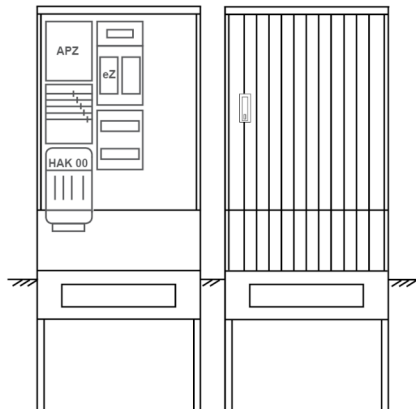

## Zähleranschlussssäule PEZ32-1237 Maße:820x2000x280

Artikelnummer: PEZ32-1237

Zähleranschlussssäule für den Außenbereich mit Regendach,  
Schutzart IP44, Schutzklasse II,  
RAL 7035,  
BxHxT[mm]=  
820x2000x280, Türverschluss mit Schwenkhebel für zwei Profilhalbzylinder,  
Türanschlag wechselbar,  
Sockel an Schrank montiert,  
Kabeltragschiene höhenverstellbar,  
Aufstellung mehrerer Gehäuse möglich,  
fertig verdrahtet,  
Bestückt mit:1x Zähler, Leerfeld, TN/TNC, 5pol., HAK eingebaut, eHZ (elektronischer Zähler),  
APZ

<b>Artikelnummer:</b>	PEZ32-1237
<b>EAN:</b>	4251500291238
<b>Zolltarifnummer:</b>	85371098
<b>Preisgruppe:</b>	P
<b>Abmessungen [mm]:</b>	820x2000x280
<b>Material:</b>	glasfaserverstärktem Polyester (SMC)
<b>Farbton:</b>	RAL 7035
<b>Schutzart:</b>	IP44
<b>Schutzklasse:</b>	II
<b>Befestigungsart Gehäuse:</b>	Standmontage auf Sockel, zum eingraben
<b>Schließart:</b>	Schwenkhebel für 2 Profilhalbzylinder
<b>Geschäumte Türdichtung:</b>	nein
<b>Kabeleinführung:</b>	unten
<b>Krantransport möglich:</b>	nein