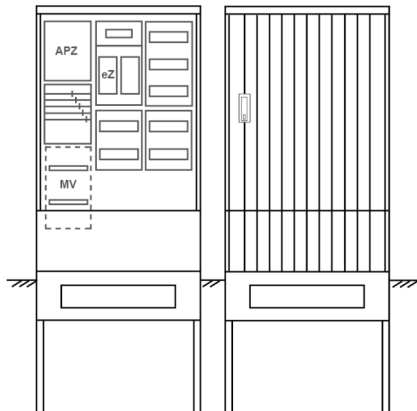

Zähleranschluss säule PEZ32-1235 Maße:820x2000x280

Artikelnummer: PEZ32-1235

Zähleranschluss säule für den Außenbereich mit Regendach,
Schutzart IP44, Schutzklasse II,
RAL 7035,
BxHxT[mm]=
820x2000x280, Türverschluss mit Schwenkhebel für zwei Profilhalbzylinder,
Türanschlag wechselbar,
Sockel an Schrank montiert,
Kabeltragschiene höhenverstellbar,
Aufstellung mehrerer Gehäuse möglich,
fertig verdrahtet,
Bestückt mit: 1x Zähler, Verteilerfeld, TN/TNC, 5pol., eHZ (elektronischer Zähler), APZ

Artikelnummer:	PEZ32-1235
EAN:	4251500291221
Zolltarifnummer:	85371098
Preisgruppe:	P
Abmessungen [mm]:	820x2000x280
Material:	glasfaserverstärktem Polyester (SMC)
Farbton:	RAL 7035
Schutzart:	IP44
Schutzklasse:	II
Befestigungsart Gehäuse:	Standmontage auf Sockel, zum eingraben
Schließart:	Schwenkhebel für 2 Profilhalbzylinder
Geschäumte Türdichtung:	nein
Kabeleinführung:	unten
Krantransport möglich:	nein