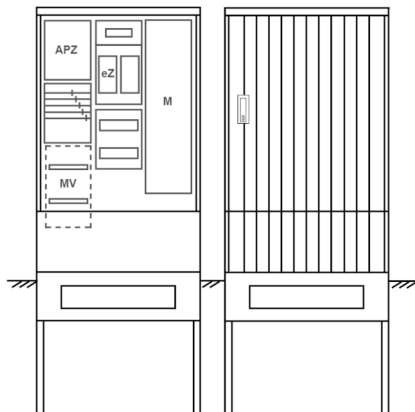

Zähleranschlussssäule PEZ32-1231 Maße:820x2000x280

Artikelnummer: PEZ32-1231

Zähleranschlussssäule für den Außenbereich mit Regendach,
Schutzart IP44, Schutzklasse II,
RAL 7035,
BxHxT[mm]=
820x2000x280, Türverschluss mit Schwenkhebel für zwei Profilhalbzylinder,
Türanschlag wechselbar,
Sockel an Schrank montiert,
Kabeltragschiene höhenverstellbar,
Aufstellung mehrerer Gehäuse möglich,
fertig verdrahtet,
Bestückt mit: 1x Zähler, Medienfeld, TN/TNC, 5pol., eHZ (elektronischer Zähler), APZ

Artikelnummer:	PEZ32-1231
EAN:	4251500291207
Zolltarifnummer:	85371098
Preisgruppe:	P
Abmessungen [mm]:	820x2000x280
Material:	glasfaserverstärktem Polyester (SMC)
Farbton:	RAL 7035
Schutzart:	IP44
Schutzklasse:	II
Befestigungsart Gehäuse:	Standmontage auf Sockel, zum eingraben
Schließart:	Schwenkhebel für 2 Profilhalbzylinder
Geschäumte Türdichtung:	nein
Kabeleinführung:	unten
Krantransport möglich:	nein