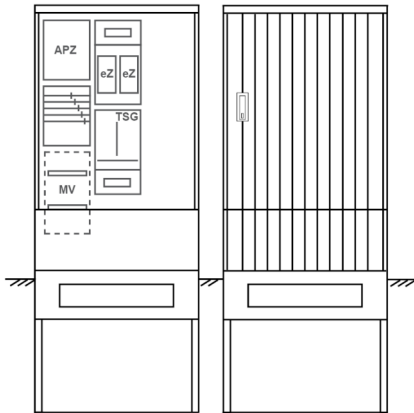

## Zähleranschlussssäule PEZ32-1079 Maße:820x2000x280

Artikelnummer: PEZ32-1079

Zähleranschlussssäule für den Außenbereich mit Regendach,  
Schutzart IP44, Schutzklasse II,  
RAL 7035,  
BxHxT[mm]=  
820x2000x280, Türverschluss mit Schwenkhebel für zwei Profilhalbzylinder,  
Türanschlag wechselbar,  
Sockel an Schrank montiert,  
Kabeltragschiene höhenverstellbar,  
Aufstellung mehrerer Gehäuse möglich,  
fertig verdrahtet,  
Bestückt mit:2x Zähler, TSG-3Punkt, Leerfeld, TN/TNC, 5pol., eHZ (elektronischer Zähler),  
APZ

<b>Artikelnummer:</b>	PEZ32-1079
<b>EAN:</b>	4251500291184
<b>Zolltarifnummer:</b>	85371098
<b>Preisgruppe:</b>	P
<b>Abmessungen [mm]:</b>	820x2000x280
<b>Material:</b>	glasfaserverstärktem Polyester (SMC)
<b>Farbton:</b>	RAL 7035
<b>Schutzart:</b>	IP44
<b>Schutzklasse:</b>	II
<b>Befestigungsart Gehäuse:</b>	Standmontage auf Sockel, zum eingraben
<b>Schließart:</b>	Schwenkhebel für 2 Profilhalbzylinder
<b>Geschäumte Türdichtung:</b>	nein
<b>Kabeleinführung:</b>	unten
<b>Krantransport möglich:</b>	nein