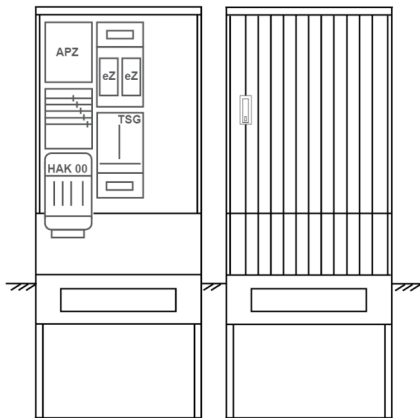

Zähleranschlussssäule PEZ32-1077 Maße:820x2000x280

Artikelnummer: PEZ32-1077

Zähleranschlussssäule für den Außenbereich mit Regendach,
Schutzart IP44, Schutzklasse II,
RAL 7035,
BxHxT[mm]=
820x2000x280, Türverschluss mit Schwenkhebel für zwei Profilhalbzylinder,
Türanschlag wechselbar,
Sockel an Schrank montiert,
Kabeltragschiene höhenverstellbar,
Aufstellung mehrerer Gehäuse möglich,
fertig verdrahtet,
Bestückt mit:2x Zähler, TSG-3Punkt, Leerfeld, TN/TNC, 5pol., HAK eingebaut, eHZ
(elektronischer Zähler), APZ

Artikelnummer:	PEZ32-1077
EAN:	4251500291177
Zolltarifnummer:	85371098
Preisgruppe:	P
Abmessungen [mm]:	820x2000x280
Material:	glasfaserverstärktem Polyester (SMC)
Farbton:	RAL 7035
Schutzart:	IP44
Schutzklasse:	II
Befestigungsart Gehäuse:	Standmontage auf Sockel, zum eingraben
Schließart:	Schwenkhebel für 2 Profilhalbzylinder
Geschäumte Türdichtung:	nein
Kabeleinführung:	unten
Krantransport möglich:	nein