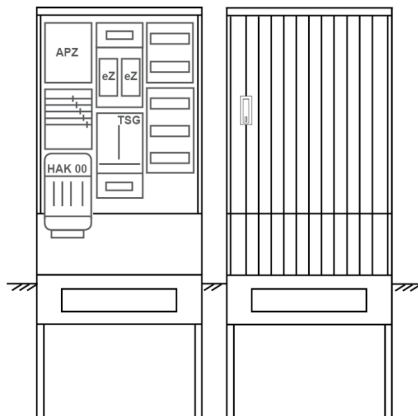

Zähleranschlussssäule PEZ32-1073 Maße:820x2000x280

Artikelnummer: PEZ32-1073

Zähleranschlussssäule für den Außenbereich mit Regendach,
Schutzart IP44, Schutzklasse II,
RAL 7035,
BxHxT[mm]=
820x2000x280, Türverschluss mit Schwenkhebel für zwei Profilhalbzylinder,
Türanschlag wechselbar,
Sockel an Schrank montiert,
Kabeltragschiene höhenverstellbar,
Aufstellung mehrerer Gehäuse möglich,
fertig verdrahtet,
Bestückt mit:2x Zähler, TSG-3Punkt, Verteilerfeld, Medienfeld, TN/TNC, 5pol., HAK
eingebaut, eHZ (elektronischer Zähler), APZ

Artikelnummer:	PEZ32-1073
EAN:	4251500291153
Zolltarifnummer:	85371098
Preisgruppe:	P
Abmessungen [mm]:	820x2000x280
Material:	glasfaserverstärktem Polyester (SMC)
Farbton:	RAL 7035
Schutzart:	IP44
Schutzklasse:	II
Befestigungsart Gehäuse:	Standmontage auf Sockel, zum eingraben
Schließart:	Schwenkhebel für 2 Profilhalbzylinder
Geschäumte Türdichtung:	nein
Kabeleinführung:	unten
Krantransport möglich:	nein