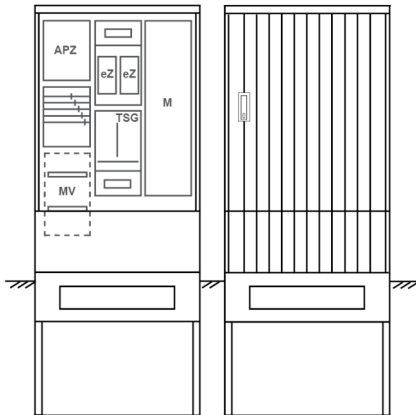

Zähleranschlussssäule PEZ32-1071 Maße:820x2000x280

Artikelnummer: PEZ32-1071

Zähleranschlussssäule für den Außenbereich mit Regendach,
Schutzart IP44, Schutzklasse II,
RAL 7035,
BxHxT[mm]=
820x2000x280, Türverschluss mit Schwenkhebel für zwei Profilhalbzylinder,
Türanschlag wechselbar,
Sockel an Schrank montiert,
Kabeltragschiene höhenverstellbar,
Aufstellung mehrerer Gehäuse möglich,
fertig verdrahtet,
Bestückt mit:2x Zähler, TSG-3Punkt, Medienfeld, TN/TNC, 5pol., eHZ (elektronischer Zähler),
APZ

Artikelnummer:	PEZ32-1071
EAN:	4251500291146
Zolltarifnummer:	85371098
Preisgruppe:	P
Abmessungen [mm]:	820x2000x280
Material:	glasfaserverstärktem Polyester (SMC)
Farbton:	RAL 7035
Schutzart:	IP44
Schutzklasse:	II
Befestigungsart Gehäuse:	Standmontage auf Sockel, zum eingraben
Schließart:	Schwenkhebel für 2 Profilhalbzylinder
Geschäumte Türdichtung:	nein
Kabeleinführung:	unten
Krantransport möglich:	nein