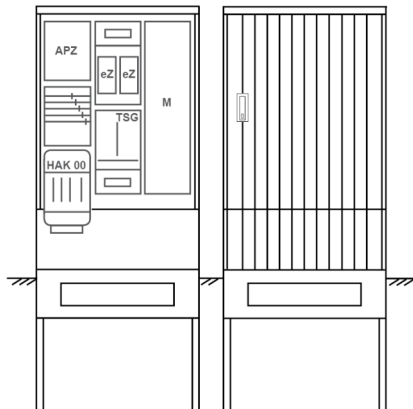

Zähleranschluss säule PEZ32-1069 Maße:820x2000x280

Artikelnummer: PEZ32-1069

Zähleranschluss säule für den Außenbereich mit Regendach,
Schutzart IP44, Schutzklasse II,
RAL 7035,
BxHxT[mm]=
820x2000x280, Türverschluss mit Schwenkhebel für zwei Profilhalbzylinder,
Türanschlag wechselbar,
Sockel an Schrank montiert,
Kabeltragschiene höhenverstellbar,
Aufstellung mehrerer Gehäuse möglich,
fertig verdrahtet,
Bestückt mit:2x Zähler, TSG-3Punkt, TN/TNC, 5pol., HAK eingebaut, eHZ (elektronischer Zähler), APZ

Artikelnummer:	PEZ32-1069
EAN:	4251500291139
Zolltarifnummer:	85371098
Preisgruppe:	P
Abmessungen [mm]:	820x2000x280
Material:	glasfaserverstärktem Polyester (SMC)
Farbton:	RAL 7035
Schutzart:	IP44
Schutzklasse:	II
Befestigungsart Gehäuse:	Standmontage auf Sockel, zum eingraben
Schließart:	Schwenkhebel für 2 Profilhalbzylinder
Geschäumte Türdichtung:	nein
Kabeleinführung:	unten
Krantransport möglich:	nein