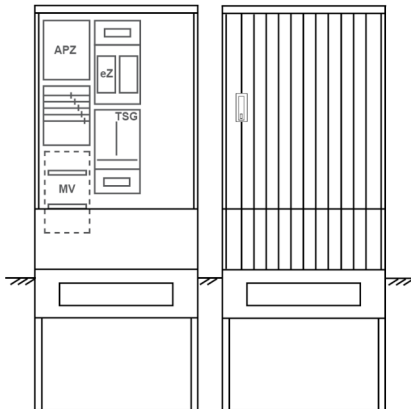

Zähleranschlussssäule PEZ32-1067 Maße:820x2000x280

Artikelnummer: PEZ32-1067

Zähleranschlussssäule für den Außenbereich mit Regendach,
Schutzart IP44, Schutzklasse II,
RAL 7035,
BxHxT[mm]=
820x2000x280, Türverschluss mit Schwenkhebel für zwei Profilhalbzylinder,
Türanschlag wechselbar,
Sockel an Schrank montiert,
Kabeltragschiene höhenverstellbar,
Aufstellung mehrerer Gehäuse möglich,
fertig verdrahtet,
Bestückt mit:1x Zähler, TSG-3Punkt, Leerfeld, TN/TNC, 5pol., eHZ (elektronischer Zähler),
APZ

Artikelnummer:	PEZ32-1067
EAN:	4251500291122
Zolltarifnummer:	85371098
Preisgruppe:	P
Abmessungen [mm]:	820x2000x280
Material:	glasfaserverstärktem Polyester (SMC)
Farbton:	RAL 7035
Schutzart:	IP44
Schutzklasse:	II
Befestigungsart Gehäuse:	Standmontage auf Sockel, zum eingraben
Schließart:	Schwenkhebel für 2 Profilhalbzylinder
Geschäumte Türdichtung:	nein
Kabeleinführung:	unten
Krantransport möglich:	nein