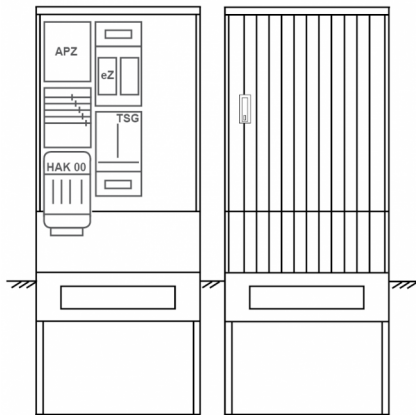

## Zähleranschlussssäule PEZ32-1065 Maße:820x2000x280

Artikelnummer: PEZ32-1065

Zähleranschlussssäule für den Außenbereich mit Regendach,  
Schutzart IP44, Schutzklasse II,  
RAL 7035,  
BxHxT[mm]=  
820x2000x280, Türverschluss mit Schwenkhebel für zwei Profilhalbzylinder,  
Türanschlag wechselbar,  
Sockel an Schrank montiert,  
Kabeltragschiene höhenverstellbar,  
Aufstellung mehrerer Gehäuse möglich,  
fertig verdrahtet,  
Bestückt mit: 1x Zähler, TSG-3Punkt, Leerfeld, TN/TNC, 5pol., HAK eingebaut, eHZ  
(elektronischer Zähler), APZ

<b>Artikelnummer:</b>	PEZ32-1065
<b>EAN:</b>	4251500291115
<b>Zolltarifnummer:</b>	85371098
<b>Preisgruppe:</b>	P.1
<b>Abmessungen [mm]:</b>	820x2000x280
<b>Material:</b>	glasfaserverstärktem Polyester (SMC)
<b>Farbton:</b>	RAL 7035
<b>Schutzart:</b>	IP44
<b>Schutzklasse:</b>	II
<b>Befestigungsart Gehäuse:</b>	Standmontage auf Sockel, zum eingraben
<b>Schließart:</b>	Schwenkhebel für 2 Profilhalbzylinder
<b>Geschäumte Türdichtung:</b>	nein
<b>Kabeleinführung:</b>	unten
<b>Krantransport möglich:</b>	nein