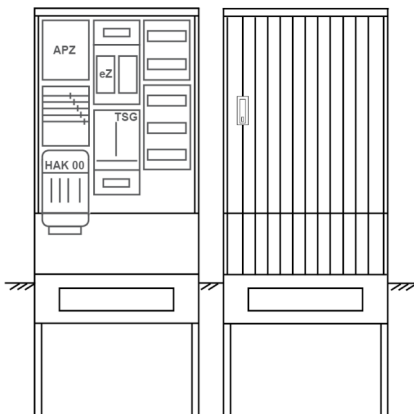

Zähleranschlusssäule PEZ32-1061 Maße:820x2000x280

Artikelnummer: PEZ32-1061

Zähleranschlusssäule für den Außenbereich mit Regendach,
Schutzart IP44, Schutzklasse II,
RAL 7035,
BxHxT[mm]=
820x2000x280, Türverschluss mit Schwenkhebel für zwei Profilhalbzylinder,
Türanschlag wechselbar,
Sockel an Schrank montiert,
Kabeltragschiene höhenverstellbar,
Aufstellung mehrerer Gehäuse möglich,
fertig verdrahtet,
Bestückt mit:1x Zähler, TSG-3Punkt, Verteilerfeld, Medienfeld, TN/TNC, 5pol., HAK
eingebaut, eHZ (elektronischer Zähler), APZ

Artikelnummer:	PEZ32-1061
EAN:	4251500291092
Zolltarifnummer:	85371098
Preisgruppe:	P
Abmessungen [mm]:	820x2000x280
Material:	glasfaserverstärktem Polyester (SMC)
Farbton:	RAL 7035
Schutzart:	IP44
Schutzklasse:	II
Befestigungsart Gehäuse:	Standmontage auf Sockel, zum eingraben
Schließart:	Schwenkhebel für 2 Profilhalbzylinder
Geschäumte Türdichtung:	nein
Kabeleinführung:	unten
Krantransport möglich:	nein