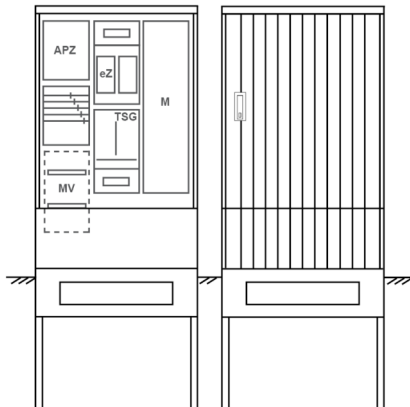

Zähleranschlussssäule PEZ32-1059 Maße:820x2000x280

Artikelnummer: PEZ32-1059

Zähleranschlussssäule für den Außenbereich mit Regendach,
Schutzart IP44, Schutzklasse II,
RAL 7035,
BxHxT[mm]=
820x2000x280, Türverschluss mit Schwenkhebel für zwei Profilhalbzylinder,
Türanschlag wechselbar,
Sockel an Schrank montiert,
Kabeltragschiene höhenverstellbar,
Aufstellung mehrerer Gehäuse möglich,
fertig verdrahtet,
Bestückt mit:1x Zähler, TSG-3Punkt, Medienfeld, TN/TNC, 5pol., eHZ (elektronischer Zähler),
APZ

Artikelnummer:	PEZ32-1059
EAN:	4251500291085
Zolltarifnummer:	85371098
Preisgruppe:	P
Abmessungen [mm]:	820x2000x280
Material:	glasfaserverstärktem Polyester (SMC)
Farbton:	RAL 7035
Schutzart:	IP44
Schutzklasse:	II
Befestigungsart Gehäuse:	Standmontage auf Sockel, zum eingraben
Schließart:	Schwenkhebel für 2 Profilhalbzylinder
Geschäumte Türdichtung:	nein
Kabeleinführung:	unten
Krantransport möglich:	nein