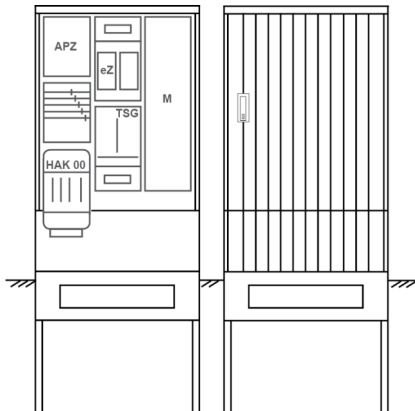

Zähleranschluss säule PEZ32-1057 Maße:820x2000x280

Artikelnummer: PEZ32-1057

Zähleranschluss säule für den Außenbereich mit Regendach,
Schutzart IP44, Schutzklasse II,
RAL 7035,
BxHxT[mm]=
820x2000x280, Türverschluss mit Schwenkhebel für zwei Profilhalbzylinder,
Türanschlag wechselbar,
Sockel an Schrank montiert,
Kabeltragschiene höhenverstellbar,
Aufstellung mehrerer Gehäuse möglich,
fertig verdrahtet,
Bestückt mit: 1x Zähler, TSG-3Punkt, TN/TNC, 5pol., HAK eingebaut, eHZ (elektronischer Zähler), APZ

Artikelnummer:	PEZ32-1057
EAN:	4251500291078
Zolltarifnummer:	85371098
Preisgruppe:	P
Abmessungen [mm]:	820x2000x280
Material:	glasfaserverstärktem Polyester (SMC)
Farbton:	RAL 7035
Schutzart:	IP44
Schutzklasse:	II
Befestigungsart Gehäuse:	Standmontage auf Sockel, zum eingraben
Schließart:	Schwenkhebel für 2 Profilhalbzylinder
Geschäumte Türdichtung:	nein
Kabeleinführung:	unten
Krantransport möglich:	nein