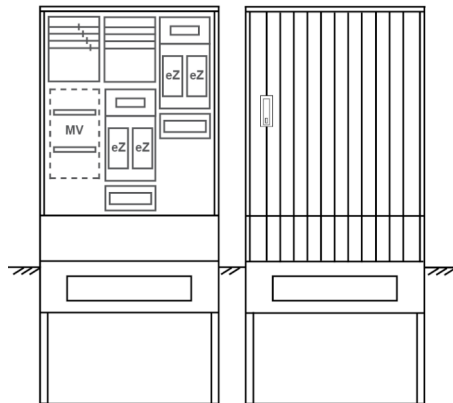

Zähleranschlussssäule PEZ31-2344 Maße:820x1700x280

Artikelnummer: PEZ31-2344

Zähleranschlussssäule für den Außenbereich mit Regendach,
Schutzart IP44, Schutzklasse II,
RAL 7035,
BxHxT[mm]=
820x1700x280, Türverschluss mit Schwenkhebel für zwei Profilhalbzylinder,
Türanschlag wechselbar,
Sockel an Schrank montiert,
Kabeltragschiene höhenverstellbar,
Aufstellung mehrerer Gehäuse möglich,
fertig verdrahtet,
Bestückt mit:4x Zähler, TT, 4pol. eHZ (elektronischer Zähler),

Artikelnummer:	PEZ31-2344
EAN:	4251500291061
Zolltarifnummer:	85371098
Preisgruppe:	P
Abmessungen [mm]:	820x1700x280
Material:	glasfaserverstärktem Polyester (SMC)
Farbton:	RAL 7035
Schutzart:	IP44
Schutzklasse:	II
Befestigungsart Gehäuse:	Standmontage auf Sockel, zum eingraben
Schließart:	Schwenkhebel für 2 Profilhalbzylinder
Geschäumte Türdichtung:	nein
Kabeleinführung:	unten
Krantransport möglich:	nein