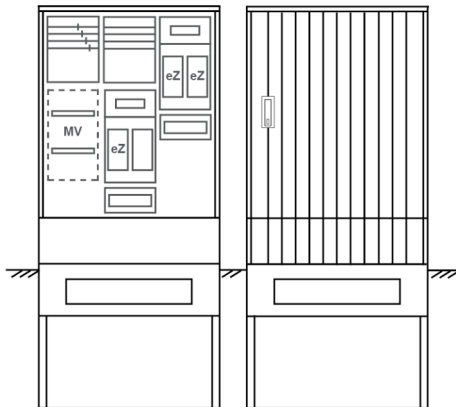

Zähleranschlussssäule PEZ31-2340 Maße:820x1700x280

Artikelnummer: PEZ31-2340

Zähleranschlussssäule für den Außenbereich mit Regendach,
Schutzart IP44, Schutzklasse II,
RAL 7035,
BxHxT[mm]=
820x1700x280, Türverschluss mit Schwenkhebel für zwei Profilhalbzylinder,
Türanschlag wechselbar,
Sockel an Schrank montiert,
Kabeltragschiene höhenverstellbar,
Aufstellung mehrerer Gehäuse möglich,
fertig verdrahtet,
Bestückt mit:3x Zähler, TT, 4pol. eHZ (elektronischer Zähler), TSG als Modular,

Artikelnummer:	PEZ31-2340
EAN:	4251500291047
Zolltarifnummer:	85371098
Preisgruppe:	P
Abmessungen [mm]:	820x1700x280
Material:	glasfaserverstärktem Polyester (SMC)
Farbton:	RAL 7035
Schutzart:	IP44
Schutzklasse:	II
Befestigungsart Gehäuse:	Standmontage auf Sockel, zum eingraben
Schließart:	Schwenkhebel für 2 Profilhalbzylinder
Geschäumte Türdichtung:	nein
Kabeleinführung:	unten
Krantransport möglich:	nein