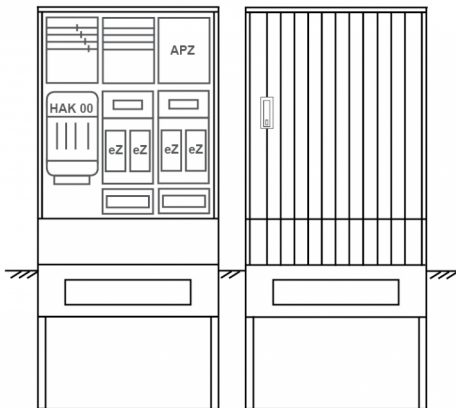

## Zähleranschlussssäule PEZ31-2326 Maße:820x1700x280

Artikelnummer: PEZ31-2326

Zähleranschlussssäule für den Außenbereich mit Regendach,  
Schutzart IP44, Schutzklasse II,  
RAL 7035,  
BxHxT[mm]=  
820x1700x280, Türverschluss mit Schwenkhebel für zwei Profilhalbzylinder,  
Türanschlag wechselbar,  
Sockel an Schrank montiert,  
Kabeltragschiene höhenverstellbar,  
Aufstellung mehrerer Gehäuse möglich,  
fertig verdrahtet,  
Bestückt mit:4x Zähler, TT, 4pol. HAK eingebaut, eHZ (elektronischer Zähler), APZ

<b>Artikelnummer:</b>	PEZ31-2326
<b>EAN:</b>	4251500290996
<b>Zolltarifnummer:</b>	85371098
<b>Preisgruppe:</b>	P.1
<b>Abmessungen [mm]:</b>	820x1700x280
<b>Material:</b>	glasfaserverstärktem Polyester (SMC)
<b>Farbton:</b>	RAL 7035
<b>Schutzart:</b>	IP44
<b>Schutzklasse:</b>	II
<b>Befestigungsart Gehäuse:</b>	Standmontage auf Sockel, zum eingraben
<b>Schließart:</b>	Schwenkhebel für 2 Profilhalbzylinder
<b>Geschäumte Türdichtung:</b>	nein
<b>Kabeleinführung:</b>	unten
<b>Krantransport möglich:</b>	nein