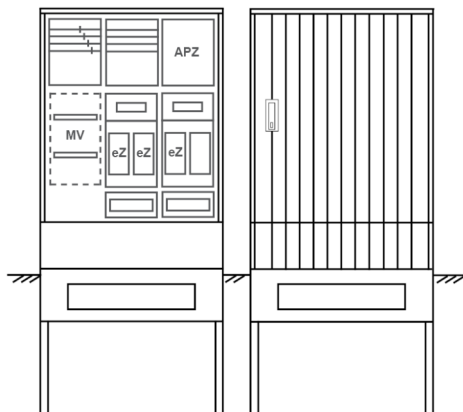

## Zähleranschlussssäule PEZ31-2324 Maße:820x1700x280

Artikelnummer: PEZ31-2324

Zähleranschlussssäule für den Außenbereich mit Regendach,  
Schutzart IP44, Schutzklasse II,  
RAL 7035,  
BxHxT[mm]=  
820x1700x280, Türverschluss mit Schwenkhebel für zwei Profilhalbzylinder,  
Türanschlag wechselbar,  
Sockel an Schrank montiert,  
Kabeltragschiene höhenverstellbar,  
Aufstellung mehrerer Gehäuse möglich,  
fertig verdrahtet,  
Bestückt mit:3x Zähler, TT, 4pol. eHZ (elektronischer Zähler), TSG als Modular, APZ

<b>Artikelnummer:</b>	PEZ31-2324
<b>EAN:</b>	4251500290989
<b>Zolltarifnummer:</b>	85371098
<b>Preisgruppe:</b>	P
<b>Abmessungen [mm]:</b>	820x1700x280
<b>Material:</b>	glasfaserverstärktem Polyester (SMC)
<b>Farbton:</b>	RAL 7035
<b>Schutzart:</b>	IP44
<b>Schutzklasse:</b>	II
<b>Befestigungsart Gehäuse:</b>	Standmontage auf Sockel, zum eingraben
<b>Schließart:</b>	Schwenkhebel für 2 Profilhalbzylinder
<b>Geschäumte Türdichtung:</b>	nein
<b>Kabeleinführung:</b>	unten
<b>Krantransport möglich:</b>	nein