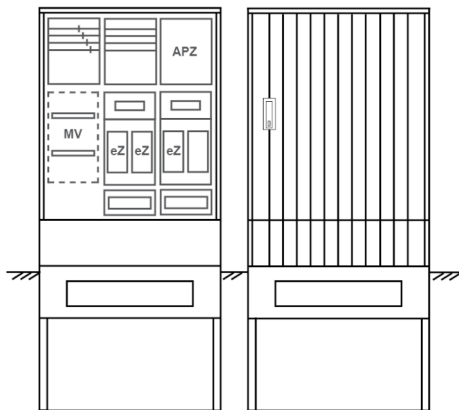

Zähleranschlussssäule PEZ31-2320 Maße:820x1700x280

Artikelnummer: PEZ31-2320

Zähleranschlussssäule für den Außenbereich mit Regendach,
Schutzart IP44, Schutzklasse II,
RAL 7035,
BxHxT[mm]=
820x1700x280, Türverschluss mit Schwenkhebel für zwei Profilhalbzylinder,
Türanschlag wechselbar,
Sockel an Schrank montiert,
Kabeltragschiene höhenverstellbar,
Aufstellung mehrerer Gehäuse möglich,
fertig verdrahtet,
Bestückt mit:3x Zähler, TT, 4pol. eHZ (elektronischer Zähler), APZ

Artikelnummer:	PEZ31-2320
EAN:	4251500290965
Preisgruppe:	P
Abmessungen [mm]:	820x1700x280
Material:	glasfaserverstärktem Polyester (SMC)
Farbton:	RAL 7035
Schutzart:	IP44
Schutzklasse:	II
Befestigungsart Gehäuse:	Standmontage auf Sockel, zum eingraben
Schließart:	Schwenkhebel für 2 Profilhalbzylinder
Geschäumte Türdichtung:	nein
Kabeleinführung:	unten
Krantransport möglich:	nein