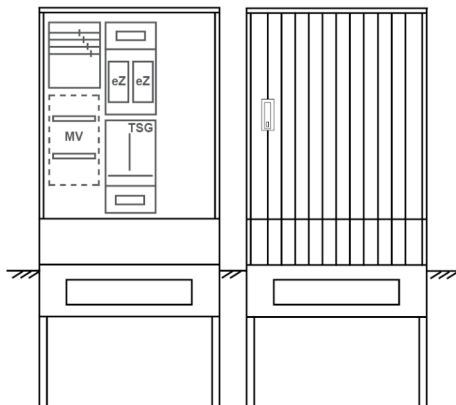

## Zähleranschlussssäule PEZ31-2188 Maße:820x1700x280

Artikelnummer: PEZ31-2188

Zähleranschlussssäule für den Außenbereich mit Regendach,  
Schutzart IP44, Schutzklasse II,  
RAL 7035,  
BxHxT[mm]=  
820x1700x280, Türverschluss mit Schwenkhebel für zwei Profilhalbzylinder,  
Türanschlag wechselbar,  
Sockel an Schrank montiert,  
Kabeltragschiene höhenverstellbar,  
Aufstellung mehrerer Gehäuse möglich,  
fertig verdrahtet,  
Bestückt mit:2x Zähler, Leerfeld, TT, 4pol. eHZ (elektronischer Zähler),

<b>Artikelnummer:</b>	PEZ31-2188
<b>EAN:</b>	4251500290941
<b>Zolltarifnummer:</b>	85371098
<b>Preisgruppe:</b>	P
<b>Abmessungen [mm]:</b>	820x1700x280
<b>Material:</b>	glasfaserverstärktem Polyester (SMC)
<b>Farbton:</b>	RAL 7035
<b>Schutzart:</b>	IP44
<b>Schutzklasse:</b>	II
<b>Befestigungsart Gehäuse:</b>	Standmontage auf Sockel, zum eingraben
<b>Schließart:</b>	Schwenkhebel für 2 Profilhalbzylinder
<b>Geschäumte Türdichtung:</b>	nein
<b>Kabeleinführung:</b>	unten
<b>Krantransport möglich:</b>	nein