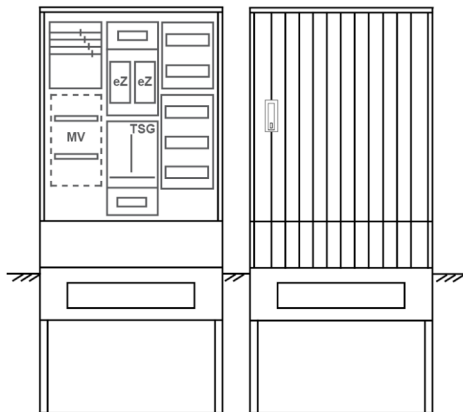

Zähleranschlussssäule PEZ31-2184 Maße:820x1700x280

Artikelnummer: PEZ31-2184

Zähleranschlussssäule für den Außenbereich mit Regendach,
Schutzart IP44, Schutzklasse II,
RAL 7035,
BxHxT[mm]=
820x1700x280, Türverschluss mit Schwenkhebel für zwei Profilhalbzylinder,
Türanschlag wechselbar,
Sockel an Schrank montiert,
Kabeltragschiene höhenverstellbar,
Aufstellung mehrerer Gehäuse möglich,
fertig verdrahtet,
Bestückt mit:2x Zähler, TSG-3Punkt, Verteilerfeld, TT, 4pol. eHZ (elektronischer Zähler),

Artikelnummer:	PEZ31-2184
EAN:	4251500290927
Zolltarifnummer:	85371098
Preisgruppe:	P
Abmessungen [mm]:	820x1700x280
Material:	glasfaserverstärktem Polyester (SMC)
Farbton:	RAL 7035
Schutzart:	IP44
Schutzklasse:	II
Befestigungsart Gehäuse:	Standmontage auf Sockel, zum eingraben
Schließart:	Schwenkhebel für 2 Profilhalbzylinder
Geschäumte Türdichtung:	nein
Kabeleinführung:	unten
Krantransport möglich:	nein