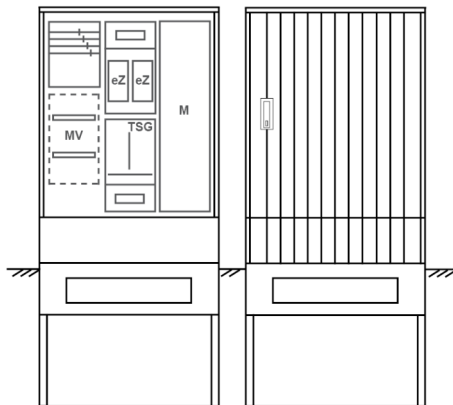

Zähleranschlussssäule PEZ31-2180 Maße:820x1700x280

Artikelnummer: PEZ31-2180

Zähleranschlussssäule für den Außenbereich mit Regendach,
Schutzart IP44, Schutzklasse II,
RAL 7035,
BxHxT[mm]=
820x1700x280, Türverschluss mit Schwenkhebel für zwei Profilhalbzylinder,
Türanschlag wechselbar,
Sockel an Schrank montiert,
Kabeltragschiene höhenverstellbar,
Aufstellung mehrerer Gehäuse möglich,
fertig verdrahtet,
Bestückt mit:2x Zähler, TSG-3Punkt, Medienfeld, TT, 4pol. eHZ (elektronischer Zähler),

Artikelnummer:	PEZ31-2180
EAN:	4251500290903
Zolltarifnummer:	85371098
Preisgruppe:	P
Abmessungen [mm]:	820x1700x280
Material:	glasfaserverstärktem Polyester (SMC)
Farbton:	RAL 7035
Schutzart:	IP44
Schutzklasse:	II
Befestigungsart Gehäuse:	Standmontage auf Sockel, zum eingraben
Schließart:	Schwenkhebel für 2 Profilhalbzylinder
Geschäumte Türdichtung:	nein
Kabeleinführung:	unten
Krantransport möglich:	nein