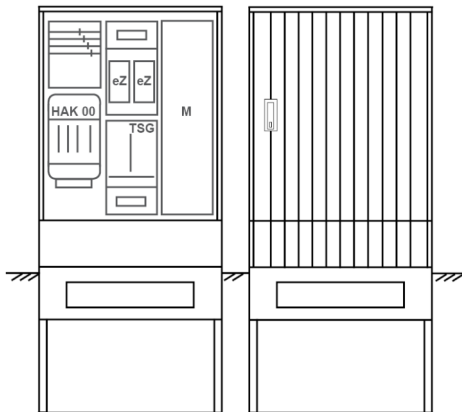

## Zähleranschlussssäule PEZ31-2178 Maße:820x1700x280

Artikelnummer: PEZ31-2178

Zähleranschlussssäule für den Außenbereich mit Regendach,  
Schutzart IP44, Schutzklasse II,  
RAL 7035,  
BxHxT[mm]=  
820x1700x280, Türverschluss mit Schwenkhebel für zwei Profilhalbzylinder,  
Türanschlag wechselbar,  
Sockel an Schrank montiert,  
Kabeltragschiene höhenverstellbar,  
Aufstellung mehrerer Gehäuse möglich,  
fertig verdrahtet,  
Bestückt mit:2x Zähler, TSG-3Punkt, TT, 4pol. HAK eingebaut, eHZ (elektronischer Zähler),

<b>Artikelnummer:</b>	PEZ31-2178
<b>EAN:</b>	4251500290897
<b>Zolltarifnummer:</b>	85371098
<b>Preisgruppe:</b>	P
<b>Abmessungen [mm]:</b>	820x1700x280
<b>Material:</b>	glasfaserverstärktem Polyester (SMC)
<b>Farbton:</b>	RAL 7035
<b>Schutzart:</b>	IP44
<b>Schutzklasse:</b>	II
<b>Befestigungsart Gehäuse:</b>	Standmontage auf Sockel, zum eingraben
<b>Schließart:</b>	Schwenkhebel für 2 Profilhalbzylinder
<b>Geschäumte Türdichtung:</b>	nein
<b>Kabeleinführung:</b>	unten
<b>Krantransport möglich:</b>	nein