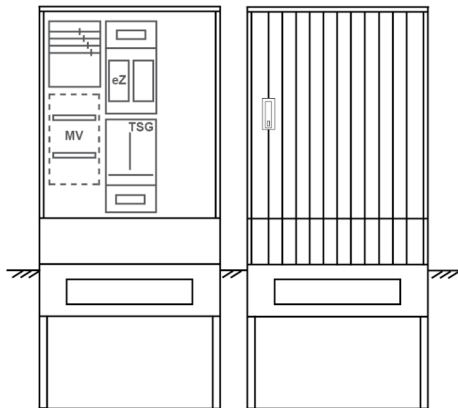

## Zähleranschlussssäule PEZ31-2176 Maße:820x1700x280

Artikelnummer: PEZ31-2176

Zähleranschlussssäule für den Außenbereich mit Regendach,  
Schutzart IP44, Schutzklasse II,  
RAL 7035,  
BxHxT[mm]=  
820x1700x280, Türverschluss mit Schwenkhebel für zwei Profilhalbzylinder,  
Türanschlag wechselbar,  
Sockel an Schrank montiert,  
Kabeltragschiene höhenverstellbar,  
Aufstellung mehrerer Gehäuse möglich,  
fertig verdrahtet,  
Bestückt mit: 1x Zähler, TSG-3Punkt, Leerfeld, TT, 4pol. eHZ (elektronischer Zähler),

<b>Artikelnummer:</b>	PEZ31-2176
<b>EAN:</b>	4251500290880
<b>Zolltarifnummer:</b>	85371098
<b>Preisgruppe:</b>	P
<b>Abmessungen [mm]:</b>	820x1700x280
<b>Material:</b>	glasfaserverstärktem Polyester (SMC)
<b>Farbton:</b>	RAL 7035
<b>Schutzart:</b>	IP44
<b>Schutzklasse:</b>	II
<b>Befestigungsart Gehäuse:</b>	Standmontage auf Sockel, zum eingraben
<b>Schließart:</b>	Schwenkhebel für 2 Profilhalbzylinder
<b>Geschäumte Türdichtung:</b>	nein
<b>Kabeleinführung:</b>	unten
<b>Krantransport möglich:</b>	nein