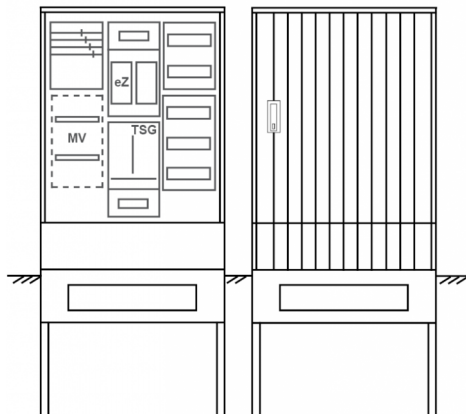

## Zähleranschlussssäule PEZ31-2172 Maße:820x1700x280

Artikelnummer: PEZ31-2172

Zähleranschlussssäule für den Außenbereich mit Regendach,  
Schutzart IP44, Schutzklasse II,  
RAL 7035,  
BxHxT[mm]=  
820x1700x280, Türverschluss mit Schwenkhebel für zwei Profilhalbzylinder,  
Türanschlag wechselbar,  
Sockel an Schrank montiert,  
Kabeltragschiene höhenverstellbar,  
Aufstellung mehrerer Gehäuse möglich,  
fertig verdrahtet,  
Bestückt mit:1x Zähler, TSG-3Punkt, Verteilerfeld, TT, 4pol. eHZ (elektronischer Zähler),

<b>Artikelnummer:</b>	PEZ31-2172
<b>EAN:</b>	4251500290866
<b>Zolltarifnummer:</b>	85371098
<b>Preisgruppe:</b>	P.1
<b>Abmessungen [mm]:</b>	820x1700x280
<b>Material:</b>	glasfaserverstärktem Polyester (SMC)
<b>Farbton:</b>	RAL 7035
<b>Schutzart:</b>	IP44
<b>Schutzklasse:</b>	II
<b>Befestigungsart Gehäuse:</b>	Standmontage auf Sockel, zum eingraben
<b>Schließart:</b>	Schwenkhebel für 2 Profilhalbzylinder
<b>Geschäumte Türdichtung:</b>	nein
<b>Kabeleinführung:</b>	unten
<b>Krantransport möglich:</b>	nein