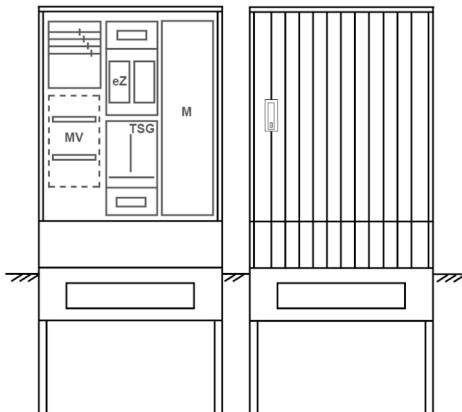

## Zähleranschlussssäule PEZ31-2168 Maße:820x1700x280

Artikelnummer: PEZ31-2168

Zähleranschlussssäule für den Außenbereich mit Regendach,  
Schutzart IP44, Schutzklasse II,  
RAL 7035,  
BxHxT[mm]=  
820x1700x280, Türverschluss mit Schwenkhebel für zwei Profilhalbzylinder,  
Türanschlag wechselbar,  
Sockel an Schrank montiert,  
Kabeltragschiene höhenverstellbar,  
Aufstellung mehrerer Gehäuse möglich,  
fertig verdrahtet,  
Bestückt mit:1x Zähler, TSG-3Punkt, Medienfeld, TT, 4pol. eHZ (elektronischer Zähler),

|                                 |  |
|---------------------------------|--|
| <b>Artikelnummer:</b>           | PEZ31-2168                             |
| <b>EAN:</b>                     | 4251500290842                          |
| <b>Zolltarifnummer:</b>         | 85371098                               |
| <b>Preisgruppe:</b>             | P                                      |
| <b>Abmessungen [mm]:</b>        | 820x1700x280                           |
| <b>Material:</b>                | glasfaserverstärktem Polyester (SMC)   |
| <b>Farbton:</b>                 | RAL 7035                               |
| <b>Schutzart:</b>               | IP44                                   |
| <b>Schutzklasse:</b>            | II                                     |
| <b>Befestigungsart Gehäuse:</b> | Standmontage auf Sockel, zum eingraben |
| <b>Schließart:</b>              | Schwenkhebel für 2 Profilhalbzylinder  |
| <b>Geschäumte Türdichtung:</b>  | nein                                   |
| <b>Kabeleinführung:</b>         | unten                                  |
| <b>Krantransport möglich:</b>   | nein                                   |