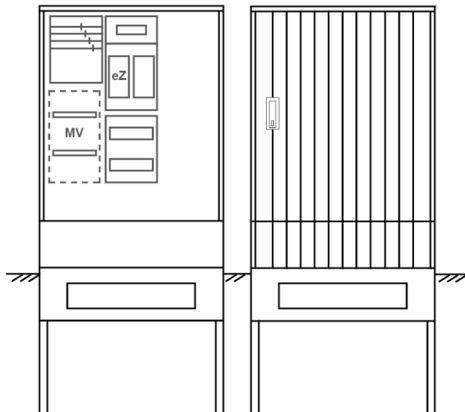

## Zähleranschlussssäule PEZ31-2128 Maße:820x1700x280

Artikelnummer: PEZ31-2128

Zähleranschlussssäule für den Außenbereich mit Regendach,  
Schutzart IP44, Schutzklasse II,  
RAL 7035,  
BxHxT[mm]=820x1700x280,  
Türverschluss mit Schwenkhebel für zwei Profilhalbzylinder,  
Türanschlag wechselbar,  
Sockel an Schrank montiert,  
Kabeltragschiene höhenverstellbar,  
Aufstellung mehrerer Gehäuse möglich,  
fertig verdrahtet,  
Bestückt mit: 1x Zähler, Leerfeld, TT, 4pol. eHZ (elektronischer Zähler), TSG als Modular,

|                                 |  |
|---------------------------------|--|
| <b>Artikelnummer:</b>           | PEZ31-2128                             |
| <b>EAN:</b>                     | 4251500290828                          |
| <b>Zolltarifnummer:</b>         | 85371098                               |
| <b>Preisgruppe:</b>             | P                                      |
| <b>Abmessungen [mm]:</b>        | 820x1700x280                           |
| <b>Material:</b>                | glasfaserverstärktem Polyester (SMC)   |
| <b>Farbton:</b>                 | RAL 7035                               |
| <b>Schutzart:</b>               | IP44                                   |
| <b>Schutzklasse:</b>            | II                                     |
| <b>Befestigungsart Gehäuse:</b> | Standmontage auf Sockel, zum eingraben |
| <b>Schließart:</b>              | Schwenkhebel für 2 Profilhalbzylinder  |
| <b>Geschäumte Türdichtung:</b>  | nein                                   |
| <b>Kabeleinführung:</b>         | unten                                  |
| <b>Krantransport möglich:</b>   | nein                                   |