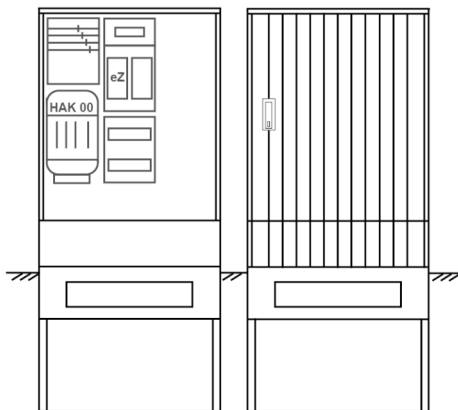

Zähleranschlussssäule PEZ31-2126 Maße:820x1700x280

Artikelnummer: PEZ31-2126

Zähleranschlussssäule für den Außenbereich mit Regendach,
Schutzart IP44, Schutzklasse II,
RAL 7035,
BxHxT[mm]=820x1700x280,
Türverschluss mit Schwenkhebel für zwei Profilhalbzylinder,
Türanschlag wechselbar,
Sockel an Schrank montiert,
Kabeltragschiene höhenverstellbar,
Aufstellung mehrerer Gehäuse möglich,
fertig verdrahtet,
Bestückt mit:1x Zähler, Leerfeld, TT, 4pol. HAK eingebaut, eHZ (elektronischer Zähler), TSG
als Modular,

Artikelnummer:	PEZ31-2126
EAN:	4251500290811
Zolltarifnummer:	85371098
Preisgruppe:	P
Abmessungen [mm]:	820x1700x280
Material:	glasfaserverstärktem Polyester (SMC)
Farbton:	RAL 7035
Schutzart:	IP44
Schutzklasse:	II
Befestigungsart Gehäuse:	Standmontage auf Sockel, zum eingraben
Schließart:	Schwenkhebel für 2 Profilhalbzylinder
Geschäumte Türdichtung:	nein
Kabeleinführung:	unten
Krantransport möglich:	nein