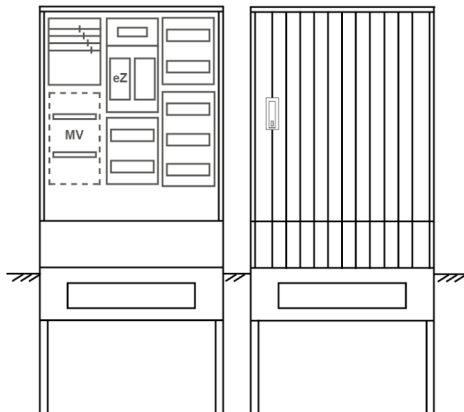

Zähleranschlussssäule PEZ31-2124 Maße:820x1700x280

Artikelnummer: PEZ31-2124

Zähleranschlussssäule für den Außenbereich mit Regendach,
Schutzart IP44, Schutzklasse II,
RAL 7035,
BxHxT[mm]=820x1700x280,
Türverschluss mit Schwenkhebel für zwei Profilhalbzylinder,
Türanschlag wechselbar,
Sockel an Schrank montiert,
Kabeltragschiene höhenverstellbar,
Aufstellung mehrerer Gehäuse möglich,
fertig verdrahtet,
Bestückt mit: 1x Zähler, Verteilerfeld, TT, 4pol. eHZ (elektronischer Zähler), TSG als Modular,

Artikelnummer:	PEZ31-2124
EAN:	4251500290804
Zolltarifnummer:	85371098
Preisgruppe:	P
Abmessungen [mm]:	820x1700x280
Material:	glasfaserverstärktem Polyester (SMC)
Farbton:	RAL 7035
Schutzart:	IP44
Schutzklasse:	II
Befestigungsart Gehäuse:	Standmontage auf Sockel, zum eingraben
Schließart:	Schwenkhebel für 2 Profilhalbzylinder
Geschäumte Türdichtung:	nein
Kabeleinführung:	unten
Krantransport möglich:	nein