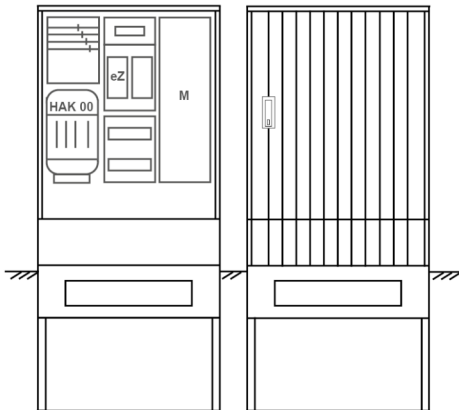

Zähleranschlussssäule PEZ31-2118 Maße:820x1700x280

Artikelnummer: PEZ31-2118

Zähleranschlussssäule für den Außenbereich mit Regendach,
Schutzart IP44, Schutzklasse II,
RAL 7035,
BxHxT[mm]=820x1700x280,
Türverschluss mit Schwenkhebel für zwei Profilhalbzylinder,
Türanschlag wechselbar,
Sockel an Schrank montiert,
Kabeltragschiene höhenverstellbar,
Aufstellung mehrerer Gehäuse möglich,
fertig verdrahtet,
Bestückt mit: 1x Zähler, TT, 4pol. HAK eingebaut, eHZ (elektronischer Zähler), TSG als
Modular,

Artikelnummer:	PEZ31-2118
EAN:	4251500290774
Zolltarifnummer:	85371098
Preisgruppe:	P
Abmessungen [mm]:	820x1700x280
Material:	glasfaserverstärktem Polyester (SMC)
Farbton:	RAL 7035
Schutzart:	IP44
Schutzklasse:	II
Befestigungsart Gehäuse:	Standmontage auf Sockel, zum eingraben
Schließart:	Schwenkhebel für 2 Profilhalbzylinder
Geschäumte Türdichtung:	nein
Kabeleinführung:	unten
Krantransport möglich:	nein