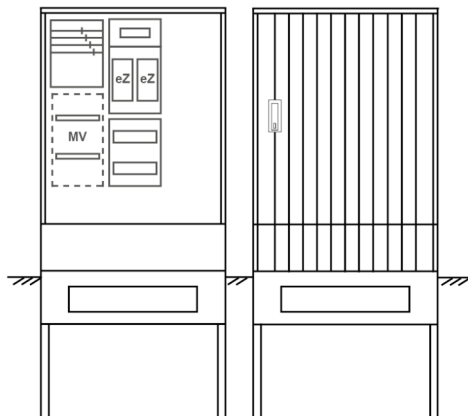

## Zähleranschlussssäule PEZ31-2116 Maße:820x1700x280

Artikelnummer: PEZ31-2116

Zähleranschlussssäule für den Außenbereich mit Regendach,  
Schutzart IP44, Schutzklasse II,  
RAL 7035,  
BxHxT[mm]=820x1700x280,  
Türverschluss mit Schwenkhebel für zwei Profilhalbzylinder,  
Türanschlag wechselbar,  
Sockel an Schrank montiert,  
Kabeltragschiene höhenverstellbar,  
Aufstellung mehrerer Gehäuse möglich,  
fertig verdrahtet,  
Bestückt mit:2x Zähler, Leerfeld, TT, 4pol. eHZ (elektronischer Zähler),

<b>Artikelnummer:</b>	PEZ31-2116
<b>EAN:</b>	4251500290767
<b>Zolltarifnummer:</b>	85371098
<b>Preisgruppe:</b>	P
<b>Abmessungen [mm]:</b>	820x1700x280
<b>Material:</b>	glasfaserverstärktem Polyester (SMC)
<b>Farbton:</b>	RAL 7035
<b>Schutzart:</b>	IP44
<b>Schutzklasse:</b>	II
<b>Befestigungsart Gehäuse:</b>	Standmontage auf Sockel, zum eingraben
<b>Schließart:</b>	Schwenkhebel für 2 Profilhalbzylinder
<b>Geschäumte Türdichtung:</b>	nein
<b>Kabeleinführung:</b>	unten
<b>Krantransport möglich:</b>	nein