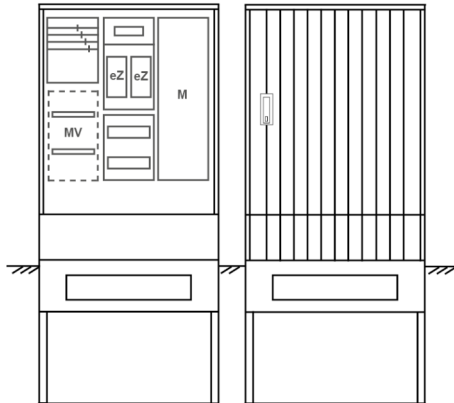

Zähleranschlussssäule PEZ31-2108 Maße:820x1700x280

Artikelnummer: PEZ31-2108

Zähleranschlussssäule für den Außenbereich mit Regendach,
Schutzart IP44, Schutzklasse II,
RAL 7035,
BxHxT[mm]=820x1700x280,
Türverschluss mit Schwenkhebel für zwei Profilhalbzylinder,
Türanschlag wechselbar,
Sockel an Schrank montiert,
Kabeltragschiene höhenverstellbar,
Aufstellung mehrerer Gehäuse möglich,
fertig verdrahtet,
Bestückt mit:2x Zähler, Medienfeld, TT, 4pol. eHZ (elektronischer Zähler),

Artikelnummer:	PEZ31-2108
EAN:	4251500290729
Zolltarifnummer:	85371098
Preisgruppe:	P
Abmessungen [mm]:	820x1700x280
Material:	glasfaserverstärktem Polyester (SMC)
Farbton:	RAL 7035
Schutzart:	IP44
Schutzklasse:	II
Befestigungsart Gehäuse:	Standmontage auf Sockel, zum eingraben
Schließart:	Schwenkhebel für 2 Profilhalbzylinder
Geschäumte Türdichtung:	nein
Kabeleinführung:	unten
Krantransport möglich:	nein