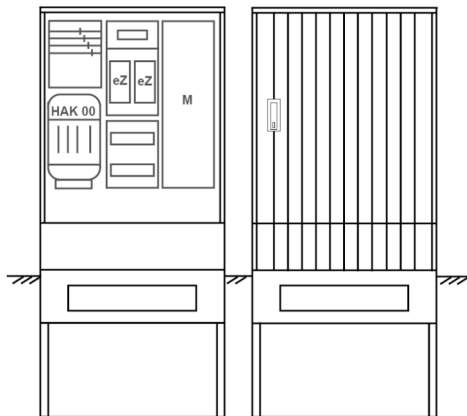

Zähleranschlussssäule PEZ31-2106 Maße:820x1700x280

Artikelnummer: PEZ31-2106

Zähleranschlussssäule für den Außenbereich mit Regendach,
Schutzart IP44, Schutzklasse II,
RAL 7035,
BxHxT[mm]=820x1700x280,
Türverschluss mit Schwenkhebel für zwei Profilhalbzylinder,
Türanschlag wechselbar,
Sockel an Schrank montiert,
Kabeltragschiene höhenverstellbar,
Aufstellung mehrerer Gehäuse möglich,
fertig verdrahtet,
Bestückt mit:2x Zähler, TT, 4pol. HAK eingebaut, eHZ (elektronischer Zähler),

Artikelnummer:	PEZ31-2106
EAN:	4251500290712
Zolltarifnummer:	85371098
Preisgruppe:	P
Abmessungen [mm]:	820x1700x280
Material:	glasfaserverstärktem Polyester (SMC)
Farbton:	RAL 7035
Schutzart:	IP44
Schutzklasse:	II
Befestigungsart Gehäuse:	Standmontage auf Sockel, zum eingraben
Schließart:	Schwenkhebel für 2 Profilhalbzylinder
Geschäumte Türdichtung:	nein
Kabeleinführung:	unten
Krantransport möglich:	nein