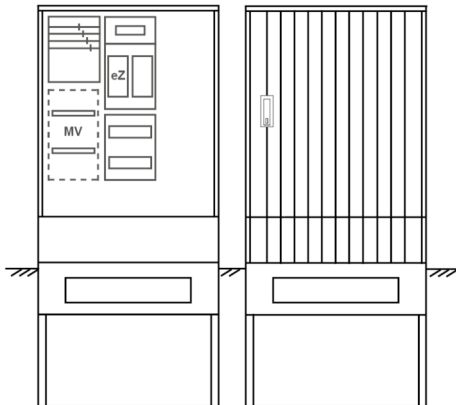

Zähleranschlussssäule PEZ31-2104 Maße:820x1700x280

Artikelnummer: PEZ31-2104

Zähleranschlussssäule für den Außenbereich mit Regendach,
Schutzart IP44, Schutzklasse II,
RAL 7035,
BxHxT[mm]=820x1700x280,
Türverschluss mit Schwenkhebel für zwei Profilhalbzylinder,
Türanschlag wechselbar,
Sockel an Schrank montiert,
Kabeltragschiene höhenverstellbar,
Aufstellung mehrerer Gehäuse möglich,
fertig verdrahtet,
Bestückt mit:1x Zähler, Leerfeld, TT, 4pol. eHZ (elektronischer Zähler),

Artikelnummer:	PEZ31-2104
EAN:	4251500290705
Zolltarifnummer:	85371098
Preisgruppe:	P
Abmessungen [mm]:	820x1700x280
Material:	glasfaserverstärktem Polyester (SMC)
Farbton:	RAL 7035
Schutzart:	IP44
Schutzklasse:	II
Befestigungsart Gehäuse:	Standmontage auf Sockel, zum eingraben
Schließart:	Schwenkhebel für 2 Profilhalbzylinder
Geschäumte Türdichtung:	nein
Kabeleinführung:	unten
Krantransport möglich:	nein