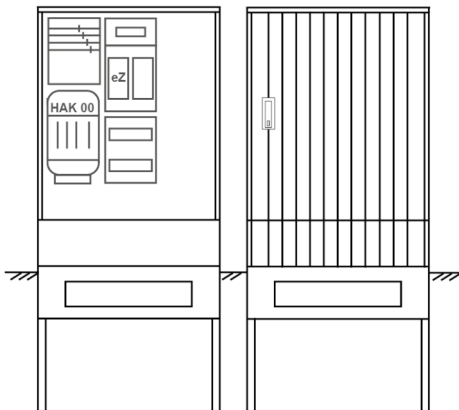

## Zähleranschlussssäule PEZ31-2102 Maße:820x1700x280

Artikelnummer: PEZ31-2102

Zähleranschlussssäule für den Außenbereich mit Regendach,  
Schutzart IP44, Schutzklasse II,  
RAL 7035,  
BxHxT[mm]=820x1700x280,  
Türverschluss mit Schwenkhebel für zwei Profilhalbzylinder,  
Türanschlag wechselbar,  
Sockel an Schrank montiert,  
Kabeltragschiene höhenverstellbar,  
Aufstellung mehrerer Gehäuse möglich,  
fertig verdrahtet,  
Bestückt mit:1x Zähler, Leerfeld, TT, 4pol. HAK eingebaut, eHZ (elektronischer Zähler),

<b>Artikelnummer:</b>	PEZ31-2102
<b>EAN:</b>	4251500290699
<b>Zolltarifnummer:</b>	85371098
<b>Preisgruppe:</b>	P
<b>Abmessungen [mm]:</b>	820x1700x280
<b>Material:</b>	glasfaserverstärktem Polyester (SMC)
<b>Farbton:</b>	RAL 7035
<b>Schutzart:</b>	IP44
<b>Schutzklasse:</b>	II
<b>Befestigungsart Gehäuse:</b>	Standmontage auf Sockel, zum eingraben
<b>Schließart:</b>	Schwenkhebel für 2 Profilhalbzylinder
<b>Geschäumte Türdichtung:</b>	nein
<b>Kabeleinführung:</b>	unten
<b>Krantransport möglich:</b>	nein