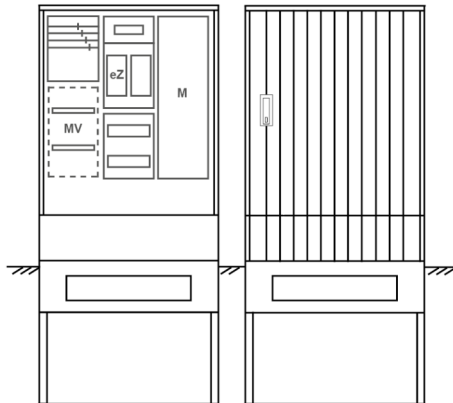

## Zähleranschlussssäule PEZ31-2096 Maße:820x1700x280

Artikelnummer: PEZ31-2096

Zähleranschlussssäule für den Außenbereich mit Regendach,  
Schutzart IP44, Schutzklasse II,  
RAL 7035,  
BxHxT[mm]=820x1700x280,  
Türverschluss mit Schwenkhebel für zwei Profilhalbzylinder,  
Türanschlag wechselbar,  
Sockel an Schrank montiert,  
Kabeltragschiene höhenverstellbar,  
Aufstellung mehrerer Gehäuse möglich,  
fertig verdrahtet,  
Bestückt mit: 1x Zähler, Medienfeld, TT, 4pol. eHZ (elektronischer Zähler),

<b>Artikelnummer:</b>	PEZ31-2096
<b>EAN:</b>	4251500290668
<b>Zolltarifnummer:</b>	85371098
<b>Preisgruppe:</b>	P
<b>Abmessungen [mm]:</b>	820x1700x280
<b>Material:</b>	glasfaserverstärktem Polyester (SMC)
<b>Farbton:</b>	RAL 7035
<b>Schutzart:</b>	IP44
<b>Schutzklasse:</b>	II
<b>Befestigungsart Gehäuse:</b>	Standmontage auf Sockel, zum eingraben
<b>Schließart:</b>	Schwenkhebel für 2 Profilhalbzylinder
<b>Geschäumte Türdichtung:</b>	nein
<b>Kabeleinführung:</b>	unten
<b>Krantransport möglich:</b>	nein