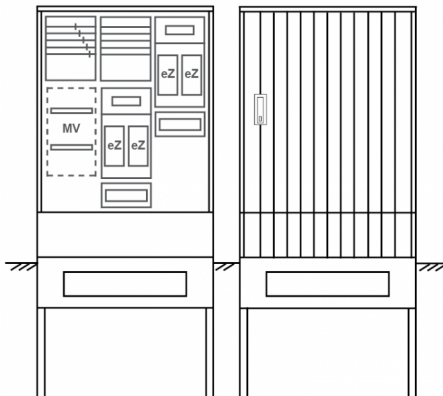

Zähleranschlussssäule PEZ31-1343 Maße:850x1700x280

Artikelnummer: PEZ31-1343

Zähleranschlussssäule für den Außenbereich mit Regendach,
Schutzart IP44, Schutzklasse II,
RAL 7035,
BxHxT[mm]=
850x1700x280, Türverschluss mit Schwenkhebel für zwei Profilhalbzylinder,
Türanschlag wechselbar,
Sockel an Schrank montiert,
Kabeltragschiene höhenverstellbar,
Aufstellung mehrerer Gehäuse möglich,
fertig verdrahtet,
Bestückt mit:4x Zähler, TN/TNC, 5pol., eHZ (elektronischer Zähler),

Artikelnummer:	PEZ31-1343
EAN:	4251500290644
Zolltarifnummer:	85371098
Preisgruppe:	P.1
Abmessungen [mm]:	850x1700x280
Material:	glasfaserverstärktem Polyester (SMC)
Farbton:	RAL 7035
Schutzart:	IP44
Schutzklasse:	II
Befestigungsart Gehäuse:	Standmontage auf Sockel, zum eingraben
Schließart:	Schwenkhebel für 2 Profilhalbzylinder
Geschäumte Türdichtung:	nein
Kabeleinführung:	unten
Krantransport möglich:	nein