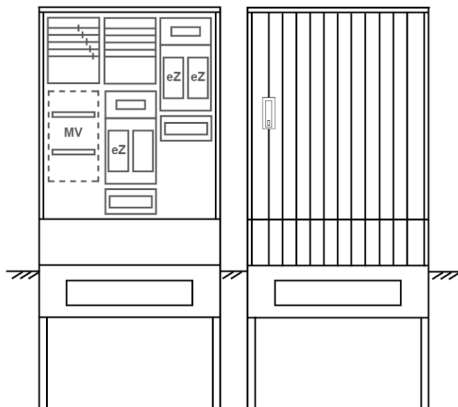

Zähleranschlussssäule PEZ31-1339 Maße:820x1700x280

Artikelnummer: PEZ31-1339

Zähleranschlussssäule für den Außenbereich mit Regendach,
Schutzart IP44, Schutzklasse II,
RAL 7035,
BxHxT[mm]=
820x1700x280, Türverschluss mit Schwenkhebel für zwei Profilhalbzylinder,
Türanschlag wechselbar,
Sockel an Schrank montiert,
Kabeltragschiene höhenverstellbar,
Aufstellung mehrerer Gehäuse möglich,
fertig verdrahtet,
Bestückt mit:3x Zähler, TN/TNC, 5pol., eHZ (elektronischer Zähler), TSG als Modular,

Artikelnummer:	PEZ31-1339
EAN:	4251500290620
Zolltarifnummer:	85371098
Preisgruppe:	P
Abmessungen [mm]:	820x1700x280
Material:	glasfaserverstärktem Polyester (SMC)
Farbton:	RAL 7035
Schutzart:	IP44
Schutzklasse:	II
Befestigungsart Gehäuse:	Standmontage auf Sockel, zum eingraben
Schließart:	Schwenkhebel für 2 Profilhalbzylinder
Geschäumte Türdichtung:	nein
Kabeleinführung:	unten
Krantransport möglich:	nein