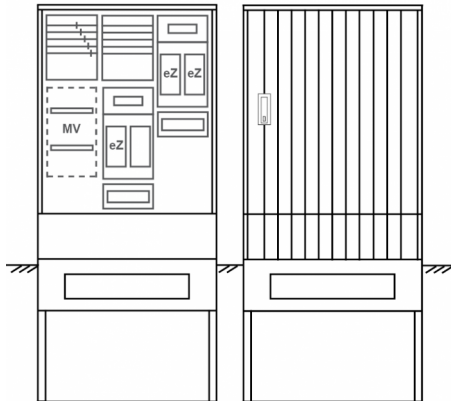

Zähleranschlussssäule PEZ31-1335 Maße:850x1700x280

Artikelnummer: PEZ31-1335

Zähleranschlussssäule für den Außenbereich mit Regendach,
Schutzart IP44, Schutzklasse II,
RAL 7035,
BxHxT[mm]=
850x1700x280, Türverschluss mit Schwenkhebel für zwei Profilhalbzylinder,
Türanschlag wechselbar,
Sockel an Schrank montiert,
Kabeltragschiene höhenverstellbar,
Aufstellung mehrerer Gehäuse möglich,
fertig verdrahtet,
Bestückt mit:3x Zähler, TN/TNC, 5pol., eHZ (elektronischer Zähler),

Artikelnummer:	PEZ31-1335
EAN:	4251500290606
Zolltarifnummer:	85371098
Preisgruppe:	P.1
Abmessungen [mm]:	850x1700x280
Material:	glasfaserverstärktem Polyester (SMC)
Farbton:	RAL 7035
Schutzart:	IP44
Schutzklasse:	II
Befestigungsart Gehäuse:	Standmontage auf Sockel, zum eingraben
Schließart:	Schwenkhebel für 2 Profilhalbzylinder
Geschäumte Türdichtung:	nein
Kabeleinführung:	unten
Krantransport möglich:	nein