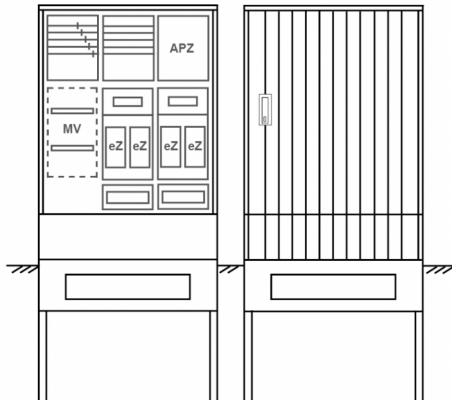

Zähleranschlussssäule PEZ31-1327 Maße:820x1700x280

Artikelnummer: PEZ31-1327

Zähleranschlussssäule für den Außenbereich mit Regendach,
Schutzart IP44, Schutzklasse II,
RAL 7035,
BxHxT[mm]=
820x1700x280, Türverschluss mit Schwenkhebel für zwei Profilhalbzylinder,
Türanschlag wechselbar,
Sockel an Schrank montiert,
Kabeltragschiene höhenverstellbar,
Aufstellung mehrerer Gehäuse möglich,
fertig verdrahtet,
Bestückt mit:4x Zähler, TN/TNC, 5pol., eHZ (elektronischer Zähler), APZ

Artikelnummer:	PEZ31-1327
EAN:	4251500290583
Zolltarifnummer:	85371098
Preisgruppe:	P.1
Abmessungen [mm]:	820x1700x280
Material:	glasfaserverstärktem Polyester (SMC)
Farbton:	RAL 7035
Schutzart:	IP44
Schutzklasse:	II
Befestigungsart Gehäuse:	Standmontage auf Sockel, zum eingraben
Schließart:	Schwenkhebel für 2 Profilhalbzylinder
Geschäumte Türdichtung:	nein
Kabeleinführung:	unten
Krantransport möglich:	nein