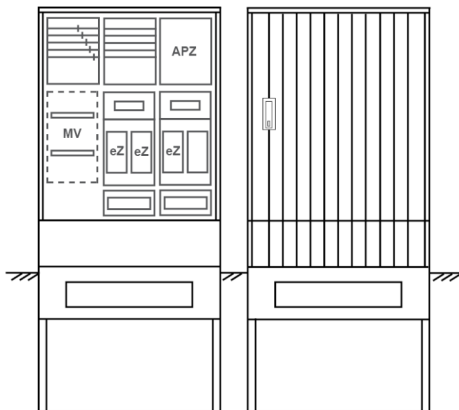

Zähleranschlussssäule PEZ31-1319 Maße:820x1700x280

Artikelnummer: PEZ31-1319

Zähleranschlussssäule für den Außenbereich mit Regendach,
Schutzart IP44, Schutzklasse II,
RAL 7035,
BxHxT[mm]=
820x1700x280, Türverschluss mit Schwenkhebel für zwei Profilhalbzylinder,
Türanschlag wechselbar,
Sockel an Schrank montiert,
Kabeltragschiene höhenverstellbar,
Aufstellung mehrerer Gehäuse möglich,
fertig verdrahtet,
Bestückt mit:3x Zähler, TN/TNC, 5pol., eHZ (elektronischer Zähler), APZ

Artikelnummer:	PEZ31-1319
EAN:	4251500290545
Preisgruppe:	P
Abmessungen [mm]:	820x1700x280
Material:	glasfaserverstärktem Polyester (SMC)
Farbton:	RAL 7035
Schutzart:	IP44
Schutzklasse:	II
Befestigungsart Gehäuse:	Standmontage auf Sockel, zum eingraben
Schließart:	Schwenkhebel für 2 Profilhalbzylinder
Geschäumte Türdichtung:	nein
Kabeleinführung:	unten
Krantransport möglich:	nein