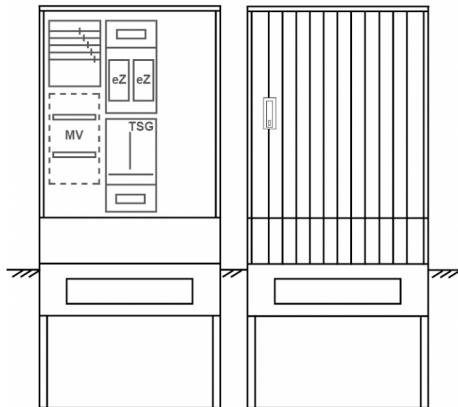

## Zähleranschlussssäule PEZ31-1187 Maße:820x1700x280

Artikelnummer: PEZ31-1187

Zähleranschlussssäule für den Außenbereich mit Regendach,  
Schutzart IP44, Schutzklasse II,  
RAL 7035,  
BxHxT[mm]=  
820x1700x280, Türverschluss mit Schwenkhebel für zwei Profilhalbzylinder,  
Türanschlag wechselbar,  
Sockel an Schrank montiert,  
Kabeltragschiene höhenverstellbar,  
Aufstellung mehrerer Gehäuse möglich,  
fertig verdrahtet,  
Bestückt mit:2x Zähler, TSG-3Punkt, Leerfeld, TN/TNC, 5pol., eHZ (elektronischer Zähler),

<b>Artikelnummer:</b>	PEZ31-1187
<b>EAN:</b>	4251500290521
<b>Zolltarifnummer:</b>	85371098
<b>Preisgruppe:</b>	P.1
<b>Abmessungen [mm]:</b>	820x1700x280
<b>Material:</b>	glasfaserverstärktem Polyester (SMC)
<b>Farbton:</b>	RAL 7035
<b>Schutzart:</b>	IP44
<b>Schutzklasse:</b>	II
<b>Befestigungsart Gehäuse:</b>	Standmontage auf Sockel, zum eingraben
<b>Schließart:</b>	Schwenkhebel für 2 Profilhalbzylinder
<b>Geschäumte Türdichtung:</b>	nein
<b>Kabeleinführung:</b>	unten
<b>Krantransport möglich:</b>	nein