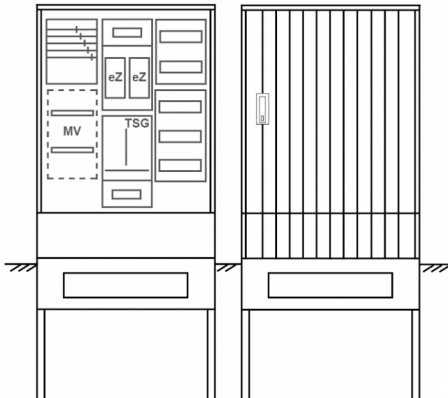

Zähleranschlusssäule PEZ31-1183 Maße:820x1700x280

Artikelnummer: PEZ31-1183

Zähleranschlusssäule für den Außenbereich mit Regendach,
Schutzart IP44, Schutzklasse II,
RAL 7035,
BxHxT[mm]=
820x1700x280, Türverschluss mit Schwenkhebel für zwei Profilhalbzylinder,
Türanschlag wechselbar,
Sockel an Schrank montiert,
Kabeltragschiene höhenverstellbar,
Aufstellung mehrerer Gehäuse möglich,
fertig verdrahtet,
Bestückt mit:2x Zähler, TSG-3Punkt, Verteilerfeld, TN/TNC, 5pol., eHZ (elektronischer Zähler),

Artikelnummer:	PEZ31-1183
EAN:	4251500290507
Zolltarifnummer:	85371098
Preisgruppe:	P.1
Abmessungen [mm]:	820x1700x280
Material:	glasfaserverstärktem Polyester (SMC)
Farbton:	RAL 7035
Schutzart:	IP44
Schutzklasse:	II
Befestigungsart Gehäuse:	Standmontage auf Sockel, zum eingraben
Schließart:	Schwenkhebel für 2 Profilhalbzylinder
Geschäumte Türdichtung:	nein
Kabeleinführung:	unten
Krantransport möglich:	nein