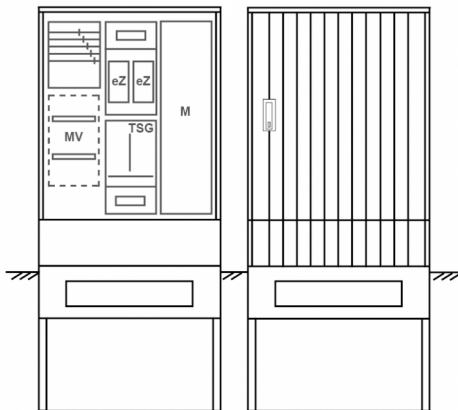

Zähleranschlussssäule PEZ31-1179 Maße:820x1700x280

Artikelnummer: PEZ31-1179

Zähleranschlussssäule für den Außenbereich mit Regendach,
Schutzart IP44, Schutzklasse II,
RAL 7035,
BxHxT[mm]=
820x1700x280, Türverschluss mit Schwenkhebel für zwei Profilhalbzylinder,
Türanschlag wechselbar,
Sockel an Schrank montiert,
Kabeltragschiene höhenverstellbar,
Aufstellung mehrerer Gehäuse möglich,
fertig verdrahtet,
Bestückt mit:2x Zähler, TSG-3Punkt, Medienfeld, TN/TNC, 5pol., eHZ (elektronischer Zähler),

Artikelnummer:	PEZ31-1179
EAN:	4251500290484
Zolltarifnummer:	85371098
Preisgruppe:	P.1
Abmessungen [mm]:	820x1700x280
Material:	glasfaserverstärktem Polyester (SMC)
Farbton:	RAL 7035
Schutzart:	IP44
Schutzklasse:	II
Befestigungsart Gehäuse:	Standmontage auf Sockel, zum eingraben
Schließart:	Schwenkhebel für 2 Profilhalbzylinder
Geschäumte Türdichtung:	nein
Kabeleinführung:	unten
Krantransport möglich:	nein