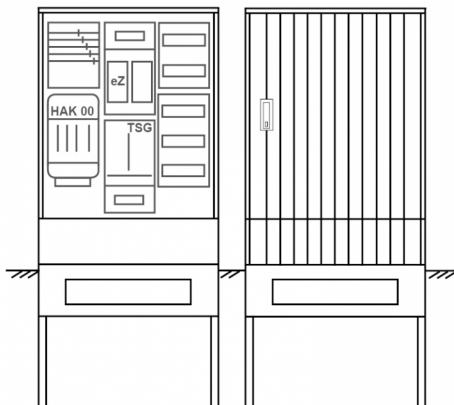

Zähleranschluss säule PEZ31-1169 Maße:820x1700x280

Artikelnummer: PEZ31-1169

Zähleranschluss säule für den Außenbereich mit Regendach,
Schutzart IP44, Schutzklasse II,
RAL 7035,
BxHxT[mm]=
820x1700x280, Türverschluss mit Schwenkhebel für zwei Profilhalbzylinder,
Türanschlag wechselbar,
Sockel an Schrank montiert,
Kabeltragschiene höhenverstellbar,
Aufstellung mehrerer Gehäuse möglich,
fertig verdrahtet,
Bestückt mit:1x Zähler, TSG-3Punkt, Verteilerfeld, Medienfeld, TN/TNC, 5pol., HAK
eingebaut, eHZ (elektronischer Zähler),

Artikelnummer:	PEZ31-1169
EAN:	4251500290439
Zolltarifnummer:	85371098
Preisgruppe:	P.1
Abmessungen [mm]:	820x1700x280
Material:	glasfaserverstärktem Polyester (SMC)
Farbton:	RAL 7035
Schutzart:	IP44
Schutzklasse:	II
Befestigungsart Gehäuse:	Standmontage auf Sockel, zum eingraben
Schließart:	Schwenkhebel für 2 Profilhalbzylinder
Geschäumte Türdichtung:	nein
Kabeleinführung:	unten
Krantransport möglich:	nein