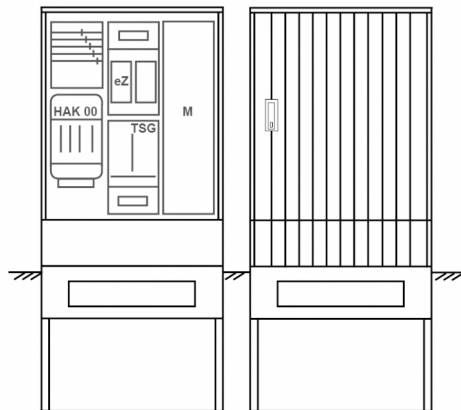

Zähleranschlussssäule PEZ31-1165 Maße:820x1700x280

Artikelnummer: PEZ31-1165

Zähleranschlussssäule für den Außenbereich mit Regendach,
Schutzart IP44, Schutzklasse II,
RAL 7035,
BxHxT[mm]=
820x1700x280, Türverschluss mit Schwenkhebel für zwei Profilhalbzylinder,
Türanschlag wechselbar,
Sockel an Schrank montiert,
Kabeltragschiene höhenverstellbar,
Aufstellung mehrerer Gehäuse möglich,
fertig verdrahtet,
Bestückt mit:1x Zähler, TSG-3Punkt, TN/TNC, 5pol., HAK eingebaut, eHZ (elektronischer Zähler),

Artikelnummer:	PEZ31-1165
EAN:	4251500290415
Zolltarifnummer:	85371098
Preisgruppe:	P.1
Abmessungen [mm]:	820x1700x280
Material:	glasfaserverstärktem Polyester (SMC)
Farbton:	RAL 7035
Schutzart:	IP44
Schutzklasse:	II
Befestigungsart Gehäuse:	Standmontage auf Sockel, zum eingraben
Schließart:	Schwenkhebel für 2 Profilhalbzylinder
Geschäumte Türdichtung:	nein
Kabeleinführung:	unten
Krantransport möglich:	nein