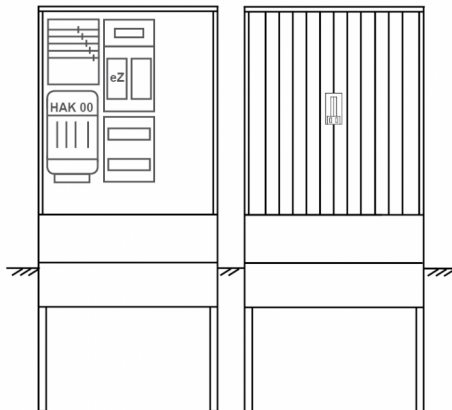

Zähleranschlussssäule PEZ31-1125 Maße:800x1795x320

Artikelnummer: PEZ31-1125

Zähleranschlussssäule für den Außenbereich mit Regendach,
Schutzart IP44, Schutzklasse II,
RAL 7035,
BxHxT[mm]=
800x1795x320, Türverschluss mit Schwenkhebel für zwei Profilhalbzylinder,
Türanschlag wechselbar,
Sockel an Schrank montiert,
Kabeltragschiene höhenverstellbar,
Aufstellung mehrerer Gehäuse möglich,
fertig verdrahtet,
Bestückt mit:1x Zähler, Leerfeld, TN/TNC, 5pol., HAK eingebaut, eHZ (elektronischer Zähler),
TSG als Modular,

Artikelnummer:	PEZ31-1125
EAN:	4251500290392
Zolltarifnummer:	85371098
Preisgruppe:	P.1
Abmessungen [mm]:	800x1795x320
Material:	glasfaserverstärktem Polyester (SMC)
Farbton:	RAL 7035
Schutzart:	IP44
Schutzklasse:	II
Befestigungsart Gehäuse:	Standmontage auf Sockel, zum eingraben
Schließart:	Schwenkhebel für 2 Profilhalbzylinder
Geschäumte Türdichtung:	nein
Kabeleinführung:	unten
Krantransport möglich:	nein